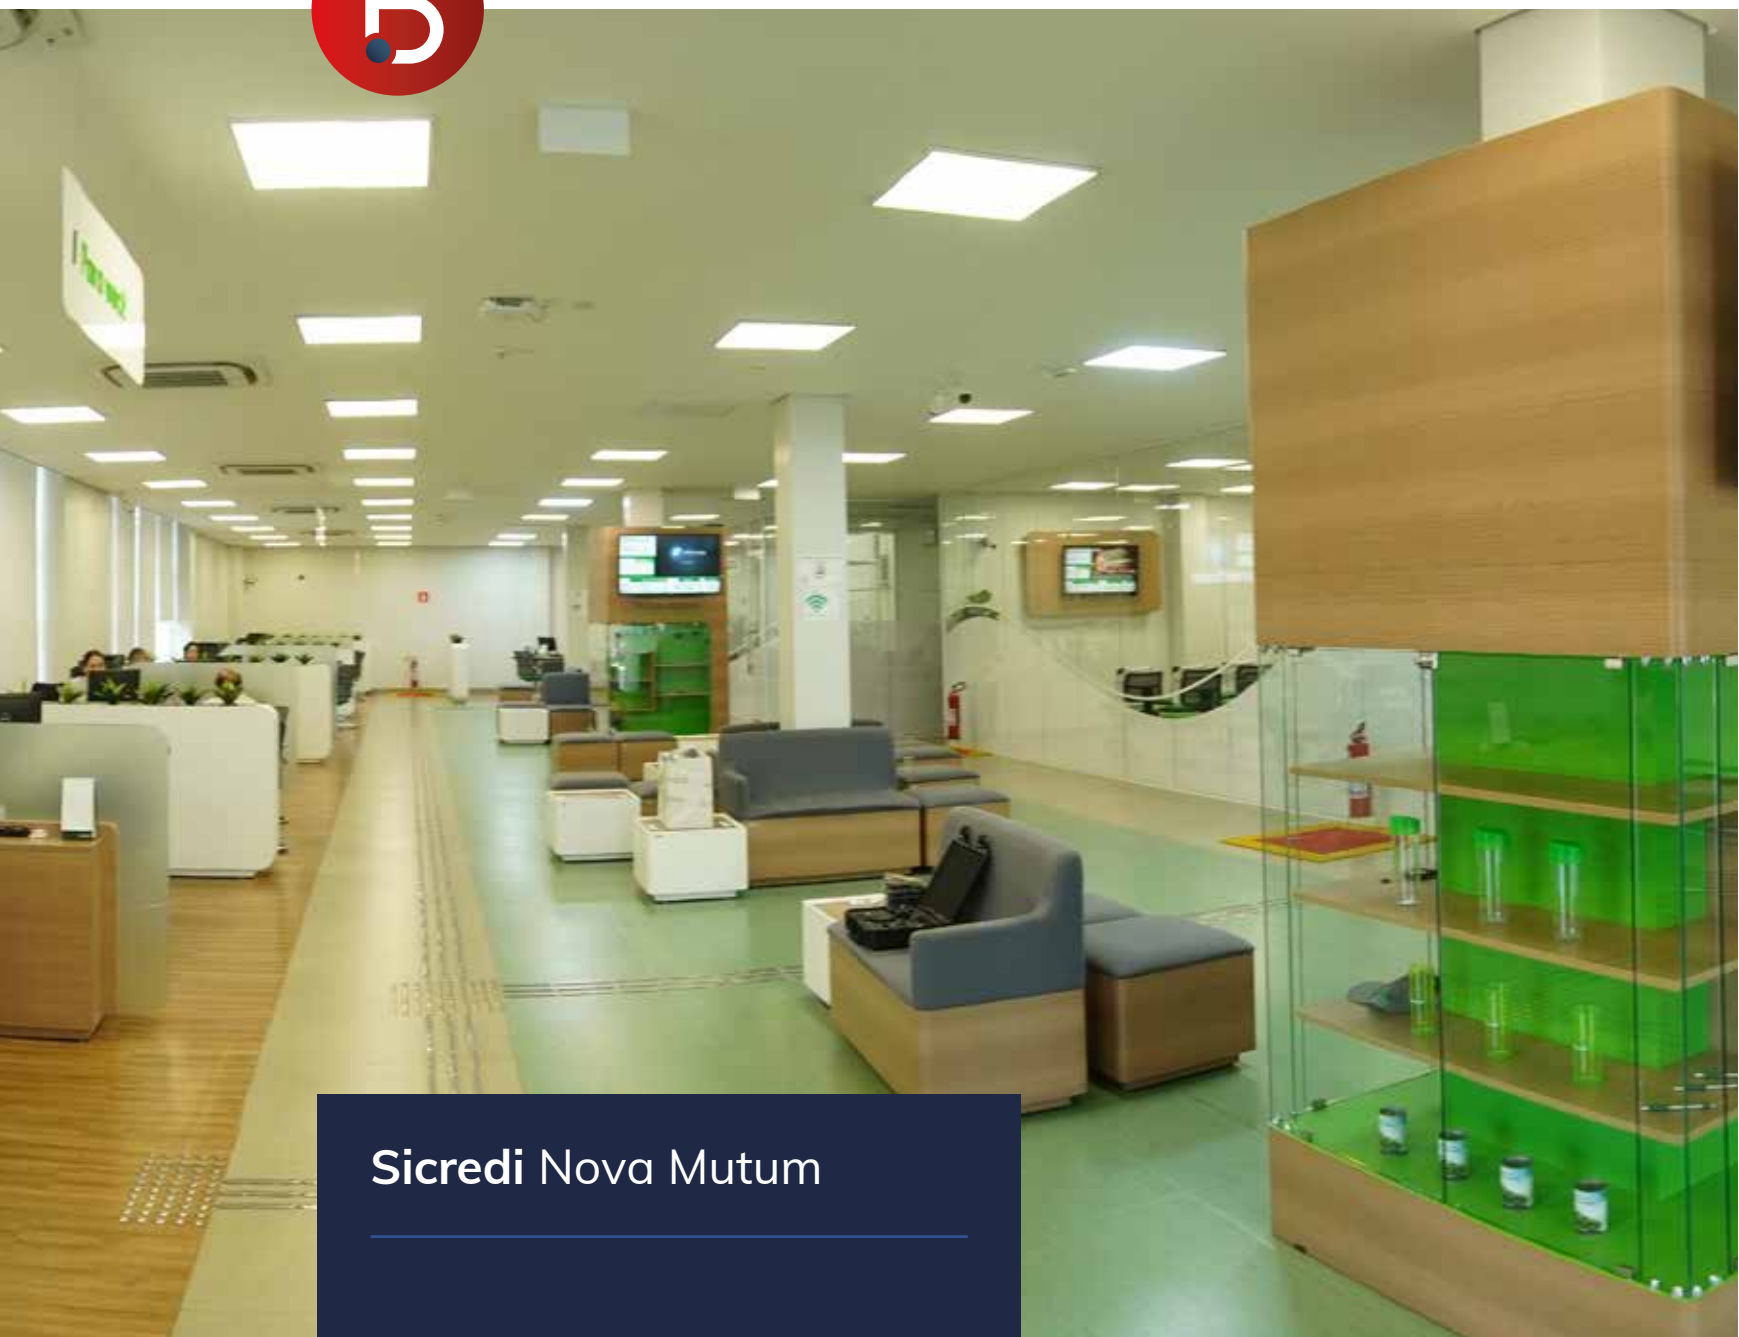

Sicredi Nova Mutum

- ☆ Sicredi - 1.558 M²
- 📍 Nova Mutum - MT
- ⚙️ Marcenaria
Metalurgia
Divisória

65 3549 3209

www.bassanimoveis.com.br

Bassani Móveis

[bassanimoveis](https://www.instagram.com/bassanimoveis)